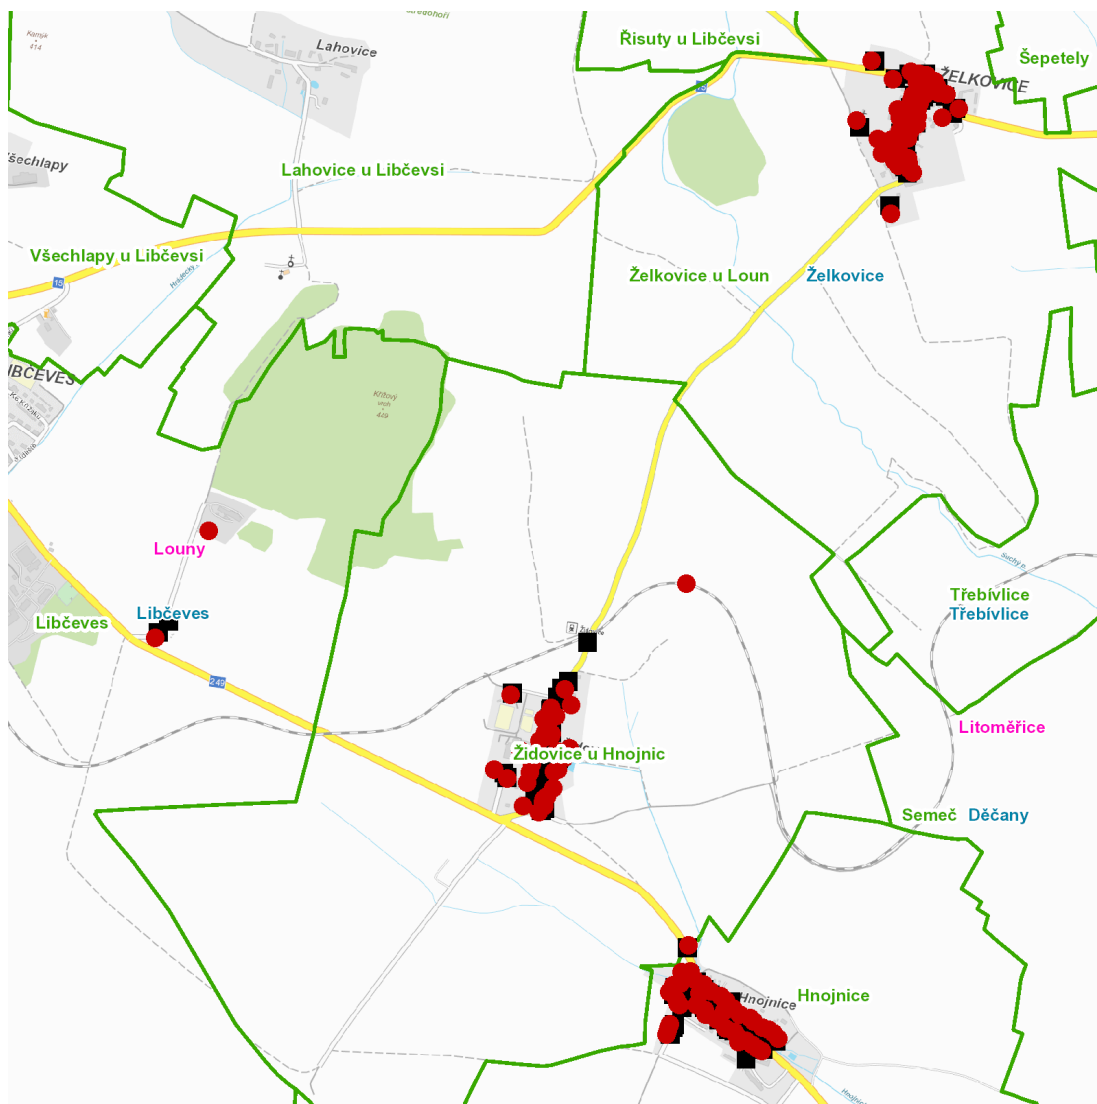

dne **11. 6. 2025** od **8:00** do **14:00** hodin

---

**Plánovaná odstávka zahrnuje tyto lokality:****Libčeves (okres Louny)**část obce **Hnojnice**

č. p. 1, 3, 4, 6, 7, 8, 9, 13, 14, 16, 18, 21, 24, 26, 27, 30, 32, 33, 34, 38, 39, 40, 41, 44, 45, 46, 48, 49, 50, 53, 54, 61, 65, 70, 72, 83, 84, 86, 87, 88, 90

č. p. 1, 2, 3, 5-12, 14-19, 22, 23, 24, 26-31, 33, 34, 35, 36, 38, 40, 42, 43, 44, 46-51

kat. území **Želkovice u Loun** (kód **796361**): parcelní č. 14, 17/2, 22/2, 35/5, 36, 57, 73

---

**UPOZORNĚNÍ**

**Dotčené zařízení distribuční soustavy je nutné i v době odstávky považovat za zařízení pod napětím**, a proto vás žádáme o dodržení všech zásad bezpečnosti a provedení opatření potřebných k zamezení případných škod na zdraví a majetku. | Provozovatelé výroben elektřiny jsou povinni zajistit přerušení dodávky elektřiny z výroby do vypnutého úseku distribuční soustavy.

**dne 11. 6. 2025 od 8:00 do 14:00 hodin****Orientační mapový podklad odstávkou dotčených lokalit****VYSVĚTLIVKY**

- – adresy dotčené odstávkou elektřiny
- – místa připojení k elektrické síti dotčená odstávkou

**INFORMACE ZASLÁNA**

IDDS: trxbhn5 (Obec Libčevsi)

IDDS: t7na37w (Obec Želkovice)